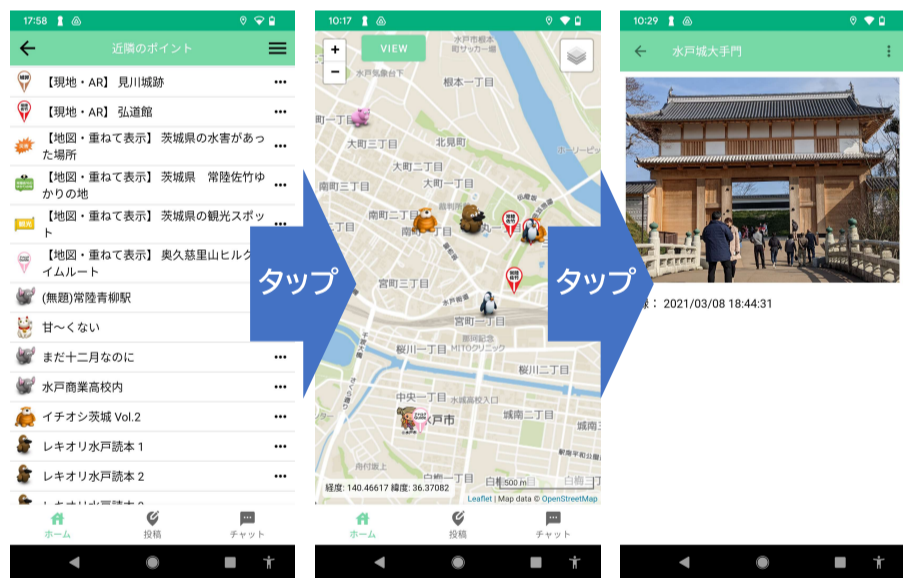

地域探訪
フォトストップが案内

フォトストップは、地図上で SNS やアナログ情報も共有できるアプリです。

③ アナログ地図など(地図の上で表示)

背景地図の上に配置・拡大縮小も地図と連動表示・拡大しても読める

① 写真投稿・共有

「投稿」タブを押す→📷ボタンを押して撮影→タイトル入力・画像回転等→「投稿」ボタンを押してアップロード

④ 位置情報共有(見守り)

グループの位置情報も共有

⑤ チャット

グループでチャット