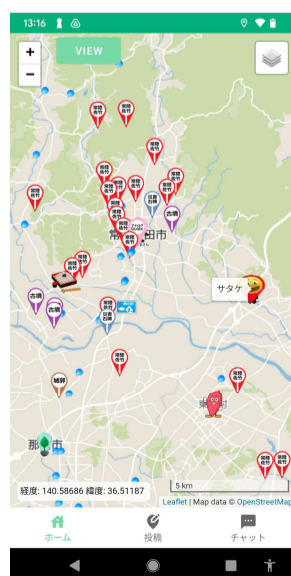

地域探訪
フォトストップが案内

フォトストップは、地図上で SNS やアナログ情報も共有できるアプリです。

③ アナログ地図など(地図の上で表示)

背景地図の上に配置・拡大縮小も地図と連動表示・拡大しても読める

① 写真投稿・共有

「投稿」タブを押す→📷ボタンを押して撮影→タイトル入力・画像回転等→「投稿」ボタンを押してアップロード

④ 位置情報共有(見守り)

グループの位置情報も共有

⑤ チャット

グループでチャット